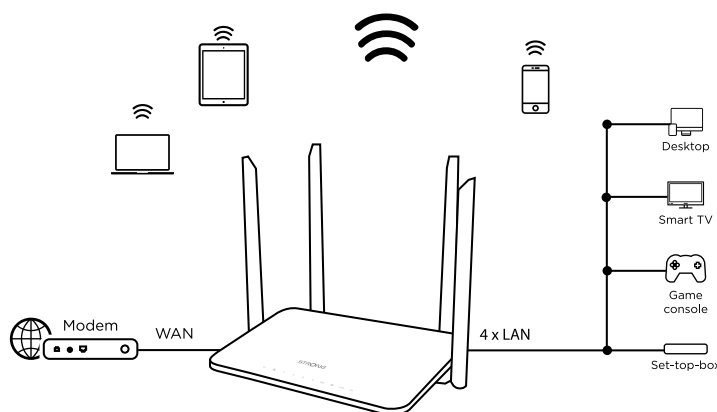

Software

Typ WAN:	Dynamická IP adresa, statická IP adresa, PPPoE, PPTP, L2TP
DHCP:	Server, seznam klientů DHCP, rezervace adres
Kvalita služby:	WMM, správa šířky pásma pro kabelová i bezdrátová zařízení
Přesměrování portů:	Virtuální server, DMZ, aktivace portů, UPNP
Dynamický DNS:	DynDns, No-IP
Řízení přístupu:	Řízení přístupu k internetu, řízení přístupu klientů
Řízení provozu:	Správa šířky pásma pro IP adresy
Firewall a zabezpečení:	SPI firewall, filtrování IP adres, filtrování URL adres, vázání IP a MAC adres
USB:	Samba, FTP server, tiskový server
Správa:	Webové uživatelské rozhraní, řízení přístupu, nastavení času, zálohování/obnovení konfigurace, aktualizace firmwaru, systémový protokol
Internetový protokol:	IPv4

Ostatní specifikace

Certifikace:	CE
Obsah balení:	Dvoupásmový gigabitový router 1200S 1x napájecí adaptér (12 V DC (stejnosc.) / 1.0 A) 1x kabel RJ45 (Gigabit Ethernet) Pokyny k instalaci, záruční list
Systémové požadavky:	Windows 7, 8, 8.1, 10, Mac OS X, Linux, internetový prohlížeč
Prostředí:	Provozní teplota: 0 ° až +45 ° Skladovací teplota: -20 ° až +70 ° Provozní vlhkost: 0 % až 90 %, bez kondenzace Skladovací vlhkost: 0 % až 90 %, bez kondenzace
Rozměry v mm (Š × H × V):	235*140*26 mm
Hmotnost v kg:	0.27

EAN ROUTER1200S: 9120072372315